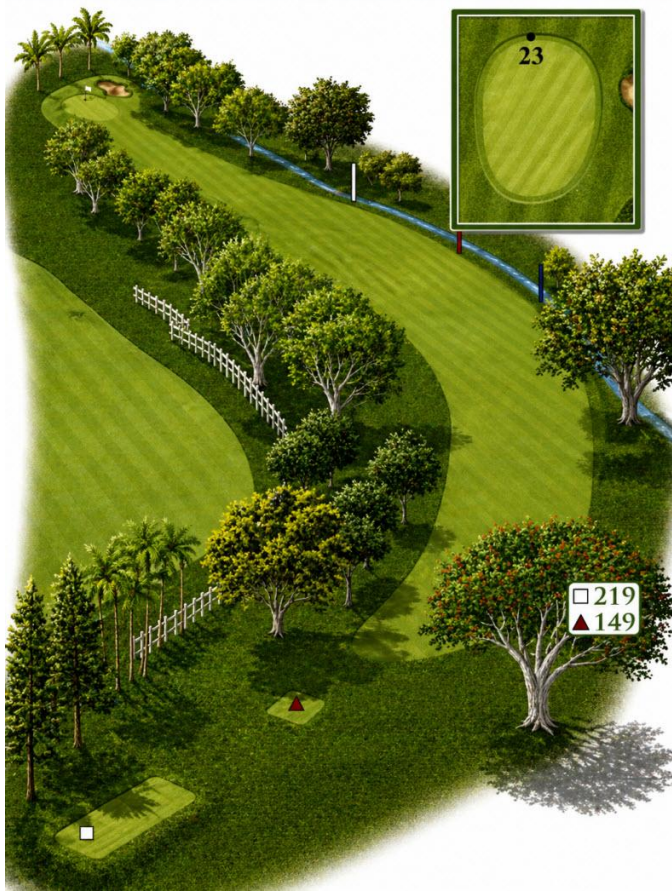

PAR 5 493 418 13